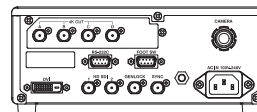

Panel CCU前面・背面

MKC-750UHD

MKC-750UHD TYPE H

Dimensions (Unit:mm) 外観図

■CCU

■カメラヘッド

■MKC-750UHD

■MKC-750UHD TYPE H