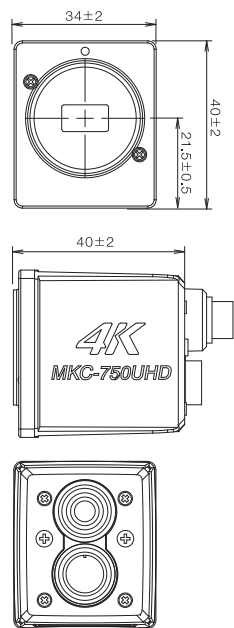

Panel CCU前面・背面

MKC-750UHD

MKC-750UHD TYPE H

Dimensions (Unit:mm) 外観図

■CCU

■カメラヘッド

■MKC-750UHD

■MKC-750UHD TYPE H