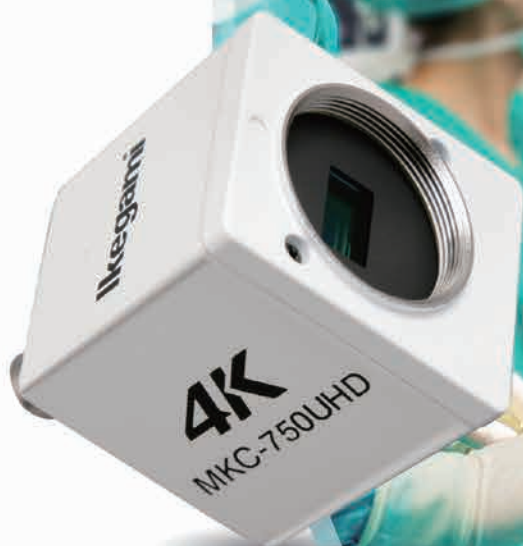

Ikegami

4K

高解像4Kカメラ

MKC-750UHD/ MKC-750UHD TYPE H

臨場感ある映像表現

4K
RESOLUTION

COMPACT
AND LIGHTWEIGHT

高解像4Kカメラ

MKC-750UHD/ MKC-750UHD TYPE H

4K

4K RESOLUTION

4K高画質

4K (3840×2160) デジタルプロセスの搭載により、従来のHD方式 (1920×1080) と比較して4倍高精細な映像を実現。限界解像度1600本、S/N 58dBの高画質です。

出力映像の1/4を切り出してもフルHD画質を確保

ABOUT 4K

フルHD (1920 x 1080) の4倍の4K映像 (3840 x 2160) を出力し、臨場感のある映像表現が行えます。大画面表示などでもフルHDを超える映像を再現します。

COMPACT AND LIGHTWEIGHT

小型・軽量カメラヘッド

小型光学ブロックを採用。4Kカメラでありながらカメラヘッドの小型・軽量化を実現しました。

FEATURES & FUNCTIONS

高感度

高解像度4Kで2000lx/F8を実現。感度不足時、ライン加算機能により2倍の感度アップが可能です。(LINE MIX機能)
注:解像度は若干低下します。

多彩な映像出力(MKC-750UHD)

4K出力のほか、同時にデジタルHD信号(HD-SDI/DVI)の出力があります。

HDMI2.0、12G-SDIを装備(MKC-750UHD TYPE H)

4K出力は、HDMI2.0、12G-SDI、3G-SDI Quad Link(2 Sample Interleave)を装備。さらにHDMIや3G/HD-SDI、DVI-DなどHD出力も充実しています。

オートアイリス機能

専用のカメラアダプタ・ズームレンズなどに接続することにより、オートアイリス機能を実現します。

電子シャッター(シャッターアイリス)