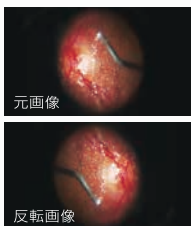

MKC-750UHD/ MKC-750UHD TYPE H

4K

4K RESOLUTION

4K高画質

4K (3840×2160) デジタルプロセスの搭載により、従来のHD方式 (1920×1080) と比較して4倍高精細な映像を実現。限界解像度1600本、S/N 58dBの高画質です。

出力映像の1/4を切り出してもフルHD画質を確保

ABOUT 4K

フルHD (1920 x 1080) の4倍の4K映像 (3840 x 2160) を出力し、臨場感のある映像表現が行えます。大画面表示などでもフルHDを超える映像を再現します。

COMPACT AND LIGHTWEIGHT

小型・軽量カメラヘッド

小型光学ブロックを採用。4Kカメラでありながらカメラヘッドの小型・軽量化を実現しました。

FEATURES & FUNCTIONS

高感度

高解像度4Kで2000lx/F8を実現。感度不足時、ライン加算機能により2倍の感度アップが可能です。(LINE MIX機能)
注:解像度は若干低下します。

多彩な映像出力(MKC-750UHD)

4K出力のほか、同時にデジタルHD信号(HD-SDI/DVI)の出力があります。

HDMI2.0、12G-SDIを装備(MKC-750UHD TYPE H)

4K出力は、HDMI2.0、12G-SDI、3G-SDI Quad Link(2 Sample Interleave)を装備。さらにHDMIや3G/HD-SDI、DVI-DなどHD出力も充実しています。

オートアイリス機能

専用のカメラアダプタ・ズームレンズなどに接続することにより、オートアイリス機能を実現します。

電子シャッター(シャッターアイリス)

被写体の光量の変化に応じて、常に最適な映像レベルを保つことができる電子シャッター(シャッターアイリス)機能を装備しています。

オートゲインコントロール

被写体の光量不足時に、適正レベルの映像になるよう自動的にゲインを制御します。

上下左右反転機能

手術顕微鏡など光学機器による光学反転に対して、デジタル処理にてテレビ映像を正像に合わせる上下・左右映像反転機能を搭載しました。オプションのフットスイッチ等、外部から制御が可能です。