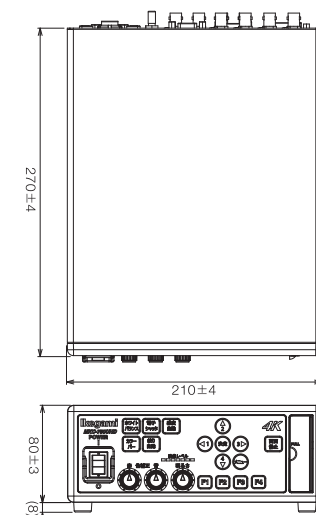

Panel CCU前面・背面

MKC-750UHD

MKC-750UHD TYPE H

Dimensions (Unit:mm) 外観図

■CCU

■カメラヘッド

■MKC-750UHD

■MKC-750UHD TYPE H