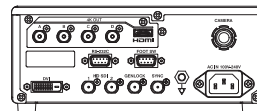

Panel CCU前面・背面

MKC-750UHD

MKC-750UHD TYPE H

Dimensions (Unit:mm) 外観図

■CCU

■カメラヘッド

■MKC-750UHD

■MKC-750UHD TYPE H