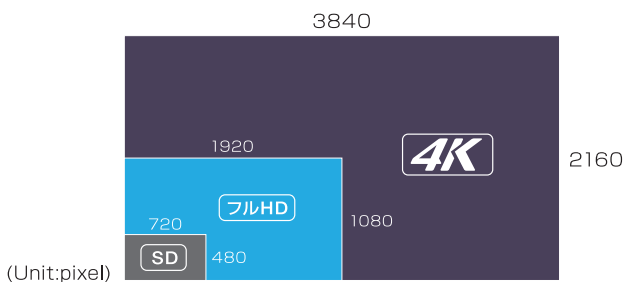

MKC-750UHD/ MKC-750UHD TYPE H

4K

4K RESOLUTION

4K高画質

4K (3840×2160) デジタルプロセスの搭載により、従来のHD方式 (1920×1080) と比較して4倍高精細な映像を実現。限界解像度1600本、S/N 58dBの高画質です。

出力映像の1/4を切り出してもフルHD画質を確保

ABOUT 4K

フルHD (1920 x 1080) の4倍の4K映像 (3840 x 2160) を出力し、臨場感のある映像表現が行えます。大画面表示などでもフルHDを超える映像を再現します。