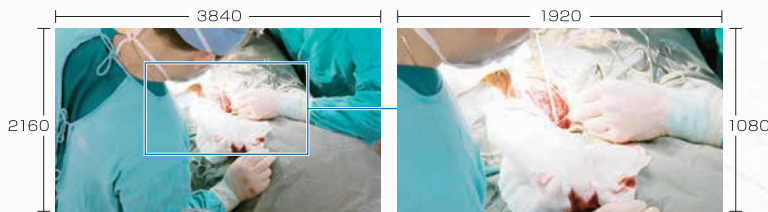

MKC-750UHD/ MKC-750UHD TYPE H

4K

4K RESOLUTION

4K高画質

4K (3840×2160) デジタルプロセスの搭載により、従来のHD方式 (1920×1080) と比較して4倍高精細な映像を実現。限界解像度1600本、S/N 58dBの高画質です。

出力映像の1/4を切り出してもフルHD画質を確保

ABOUT 4K

フルHD (1920 x 1080) の4倍の4K映像 (3840 x 2160) を出力し、臨場感のある映像表現が行えます。大画面表示などでもフルHDを超える映像を再現します。